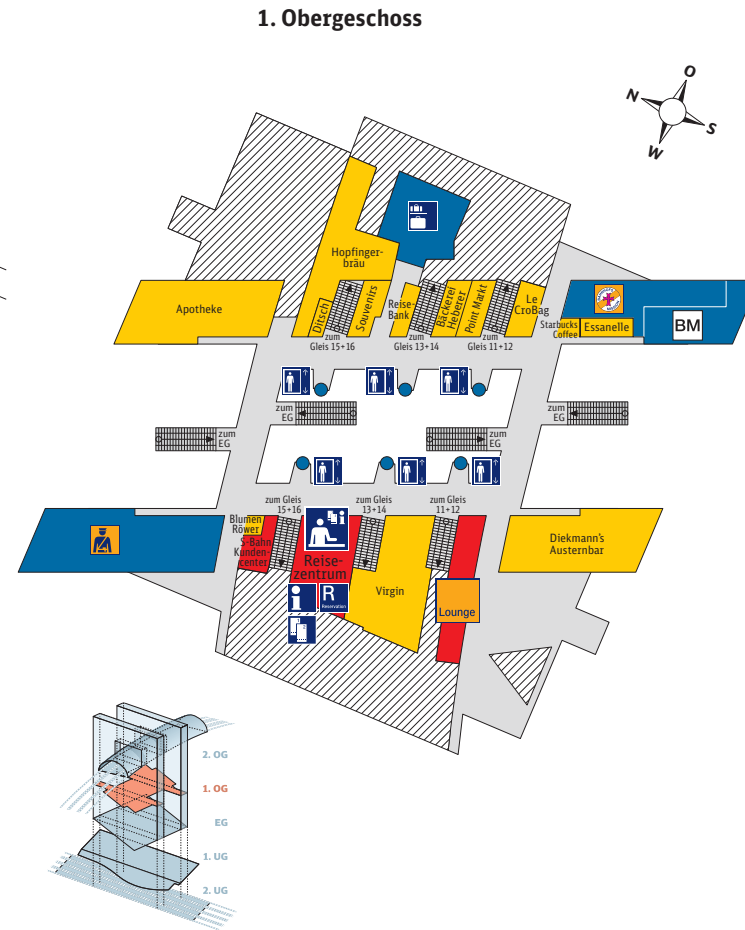

Berlin Hauptbahnhof – Lehrter Bahnhof

- Bahnhofsmanagement
- oben Treppenauftritt
- unten
- DB Reiseservice
- Bahnhofs-einrichtungen
- Geschäfte, Gastronomie
- 2. Obergeschoss (Bahnsteigebene)
- 1. Obergeschoss
- Erdgeschoss
- 1. Untergeschoss
- 2. Untergeschoss (Bahnsteigebene)

- Aufzug
- Bahnhofsmission
- Bahnsteig-abschnitte
- Bundespolizei
- Bus
- DB Carsharing
- Fahrkarten-verkauf
- Gepäck-aufbewahrung
- Information
- Lounge
- Parkhaus
- Reisezentrum/Schalter
- Reservierung
- Richtungspfeil
- S-Bahn
- Service Point
- Taxi
- WC

Berlin Hauptbahnhof – Lehrter Bahnhof

1. Untergeschoss

- | | |
|----------------------------|-----------------------------------|
| Bahnhofsmanagement | 2. Obergeschoss (Bahnsteigebene) |
| oben Treppenauftritt unten | 1. Obergeschoss |
| DB Reiseservice | Erdgeschoss |
| Bahnhofs-einrichtungen | 1. Untergeschoss |
| Geschäfte, Gastronomie | 2. Untergeschoss (Bahnsteigebene) |
-
- | | |
|----------------------|-----------------------|
| Aufzug | Lounge |
| Bahnhofsmission | Parkhaus |
| Bahnsteig-abschnitte | Reisezentrum/Schalter |
| Bundespolizei | Reservierung |
| Bus | Richtungspfeil |
| DB Carsharing | S-Bahn |
| Fahrkarten-verkauf | Service Point |
| Gepäck-aufbewahrung | Taxi |
| Information | WC |

2. Untergeschoss (Bahnsteigebene)

Zusätzliche Hinweise

Wenn Sie Fragen und Wünsche haben, wenden Sie sich bitte an unsere Mitarbeiterinnen und Mitarbeiter im Bahnhof oder am Service Point. Hier hilft man Ihnen gerne weiter.