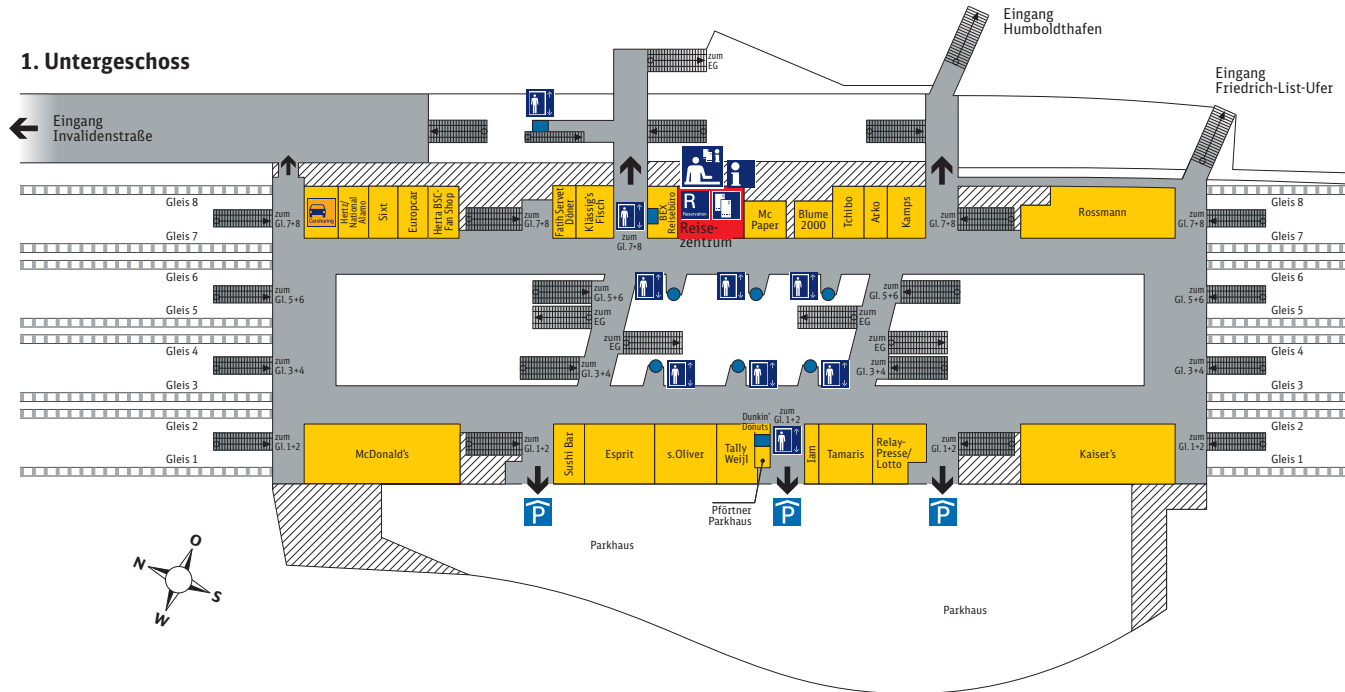

Berlin Hauptbahnhof – Lehrter Bahnhof

- Bahnhofsmanagement
- oben Treppenauftritt
- unten
- DB Reiseservice
- Bahnhofs-einrichtungen
- Geschäfte, Gastronomie
- 2. Obergeschoss (Bahnsteigebene)
- 1. Obergeschoss
- Erdgeschoss
- 1. Untergeschoss
- 2. Untergeschoss (Bahnsteigebene)

- Aufzug
- Bahnhofsmission
- Bahnsteig-abschnitte
- Bundespolizei
- Bus
- DB Carsharing
- Fahrkarten-verkauf
- Gepäck-aufbewahrung
- Information
- Lounge
- Parkhaus
- Reisezentrum/Schalter
- Reservierung
- Richtungspfeil
- S-Bahn
- Service Point
- Taxi
- WC

Auf diesem Bahnhof ist in Publikumsbereichen und auf den ICE Bahnsteigen ein W-LAN Service für kabellosen Internetzugang verfügbar.

Zur Verbesserung der Sauberkeit und aus Rücksichtnahme auf Nichtraucher ist das Rauchen in diesem Bahnhof nicht gestattet.

Berlin Hauptbahnhof – Lehrter Bahnhof

1. Untergeschoss

- | | |
|----------------------------|-----------------------------------|
| Bahnhofsmanagement | 2. Obergeschoss (Bahnsteigebene) |
| oben Treppenauftritt unten | 1. Obergeschoss |
| DB Reiseservice | Erdgeschoss |
| Bahnhofs-einrichtungen | 1. Untergeschoss |
| Geschäfte, Gastronomie | 2. Untergeschoss (Bahnsteigebene) |
-
- | | |
|----------------------|-----------------------|
| Aufzug | Lounge |
| Bahnhofsmission | Parkhaus |
| Bahnsteig-abschnitte | Reisezentrum/Schalter |
| Bundespolizei | Reservierung |
| Bus | Richtungspfeil |
| DB Carsharing | S-Bahn |
| Fahrkarten-verkauf | Service Point |
| Gepäck-aufbewahrung | Taxi |
| Information | WC |