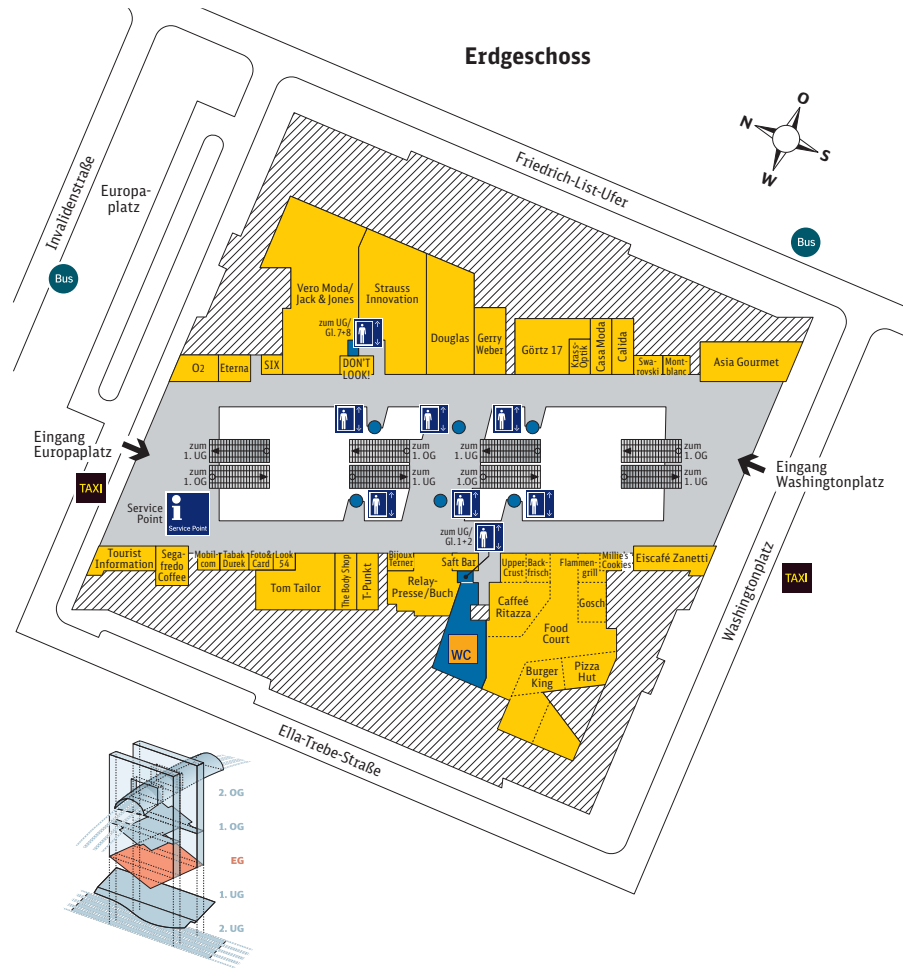

Berlin Hauptbahnhof – Lehrter Bahnhof

- Bahnhofsmanagement
- oben Treppenauftritt
- unten
- DB Reiseservice
- Bahnhofs-einrichtungen
- Geschäfte, Gastronomie
- 2. Obergeschoss (Bahnsteigebene)
- 1. Obergeschoss
- Erdgeschoss
- 1. Untergeschoss
- 2. Untergeschoss (Bahnsteigebene)

- Aufzug
- Bahnhofsmission
- Bahnsteig-abschnitte
- Bundespolizei
- Bus
- DB Carsharing
- Fahrkarten-verkauf
- Gepäck-aufbewahrung
- Information
- Lounge
- Parkhaus
- Reisezentrum/Schalter
- Reservierung
- Richtungspfeil
- S-Bahn
- Service Point
- Taxi
- WC

Berlin Hauptbahnhof – Lehrter Bahnhof

1. Untergeschoss

- | | |
|----------------------------|-----------------------------------|
| Bahnhofsmanagement | 2. Obergeschoss (Bahnsteigebene) |
| oben Treppenauftritt unten | 1. Obergeschoss |
| DB Reiseservice | Erdgeschoss |
| Bahnhofs-einrichtungen | 1. Untergeschoss |
| Geschäfte, Gastronomie | 2. Untergeschoss (Bahnsteigebene) |
-
- | | |
|----------------------|-----------------------|
| Aufzug | Lounge |
| Bahnhofsmission | Parkhaus |
| Bahnsteig-abschnitte | Reisezentrum/Schalter |
| Bundespolizei | Reservierung |
| Bus | Richtungspfeil |
| DB Carsharing | S-Bahn |
| Fahrkarten-verkauf | Service Point |
| Gepäck-aufbewahrung | Taxi |
| Information | WC |