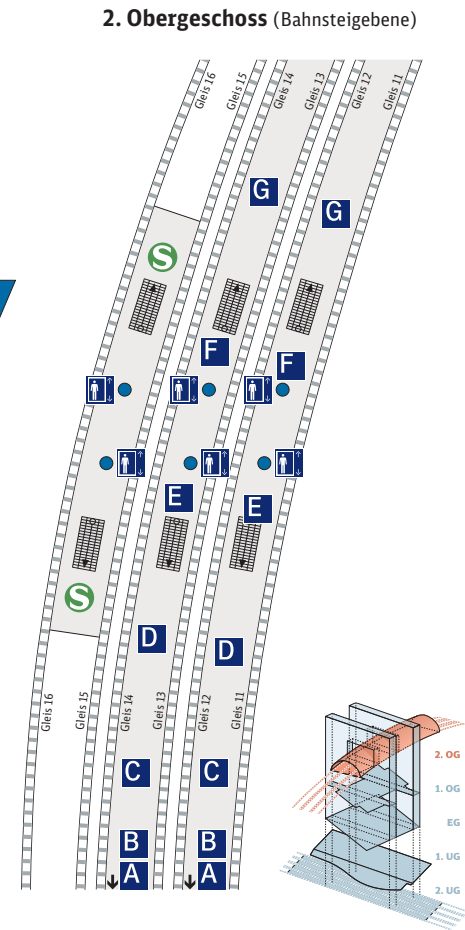

Berlin Hauptbahnhof – Lehrter Bahnhof

- Bahnhofsmanagement
- oben Treppenauftritt
- unten
- DB Reiseservice
- Bahnhofs-einrichtungen
- Geschäfte, Gastronomie
- 2. Obergeschoss (Bahnsteigebene)
- 1. Obergeschoss
- Erdgeschoss
- 1. Untergeschoss
- 2. Untergeschoss (Bahnsteigebene)

- Aufzug
- Bahnhofsmission
- Bahnsteig-abschnitte
- Bundespolizei
- Bus
- DB Carsharing
- Fahrkarten-verkauf
- Gepäck-aufbewahrung
- Information
- Lounge
- Parkhaus
- Reisezentrum/Schalter
- Reservierung
- Richtungspfeil
- S-Bahn
- Service Point
- Taxi
- WC

Berlin Hauptbahnhof – Lehrter Bahnhof

1. Untergeschoss

- | | |
|----------------------------|-----------------------------------|
| Bahnhofsmanagement | 2. Obergeschoss (Bahnsteigebene) |
| oben Treppenauftritt unten | 1. Obergeschoss |
| DB Reiseservice | Erdgeschoss |
| Bahnhofs-einrichtungen | 1. Untergeschoss |
| Geschäfte, Gastronomie | 2. Untergeschoss (Bahnsteigebene) |
-
- | | |
|----------------------|-----------------------|
| Aufzug | Lounge |
| Bahnhofsmission | Parkhaus |
| Bahnsteig-abschnitte | Reisezentrum/Schalter |
| Bundespolizei | Reservierung |
| Bus | Richtungspfeil |
| DB Carsharing | S-Bahn |
| Fahrkarten-verkauf | Service Point |
| Gepäck-aufbewahrung | Taxi |
| Information | WC |