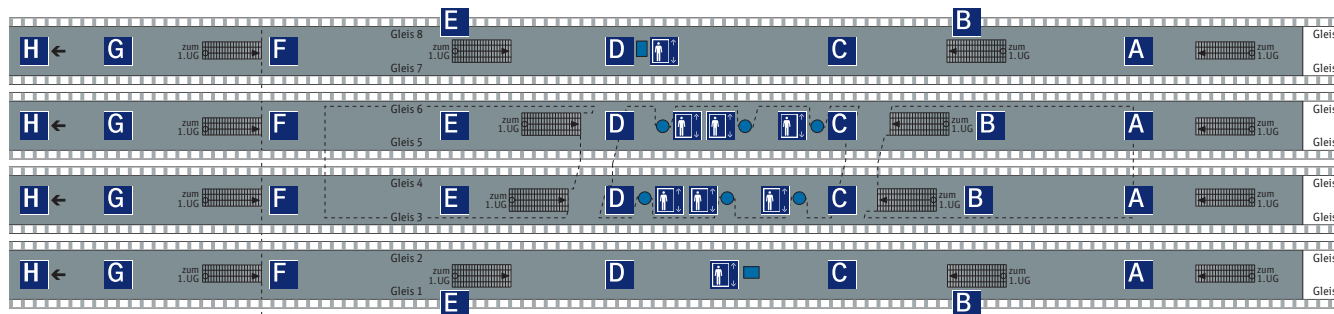

2. Untergeschoss (Bahnsteigebene)

Zusätzliche Hinweise

Wenn Sie Fragen und Wünsche haben, wenden Sie sich bitte an unsere Mitarbeiterinnen und Mitarbeiter im Bahnhof oder am Service Point. Hier hilft man Ihnen gerne weiter.

Dieser Bahnhof wird zu Ihrer Sicherheit kameraüberwacht.

Auf diesem Bahnhof ist in Publikumbereichen und auf den ICE Bahnsteigen ein W-LAN Service für kabellosen Internetzugang verfügbar.

Zur Verbesserung der Sauberkeit und aus Rücksichtnahme auf Nichtraucher ist das Rauchen in diesem Bahnhof nicht gestattet.