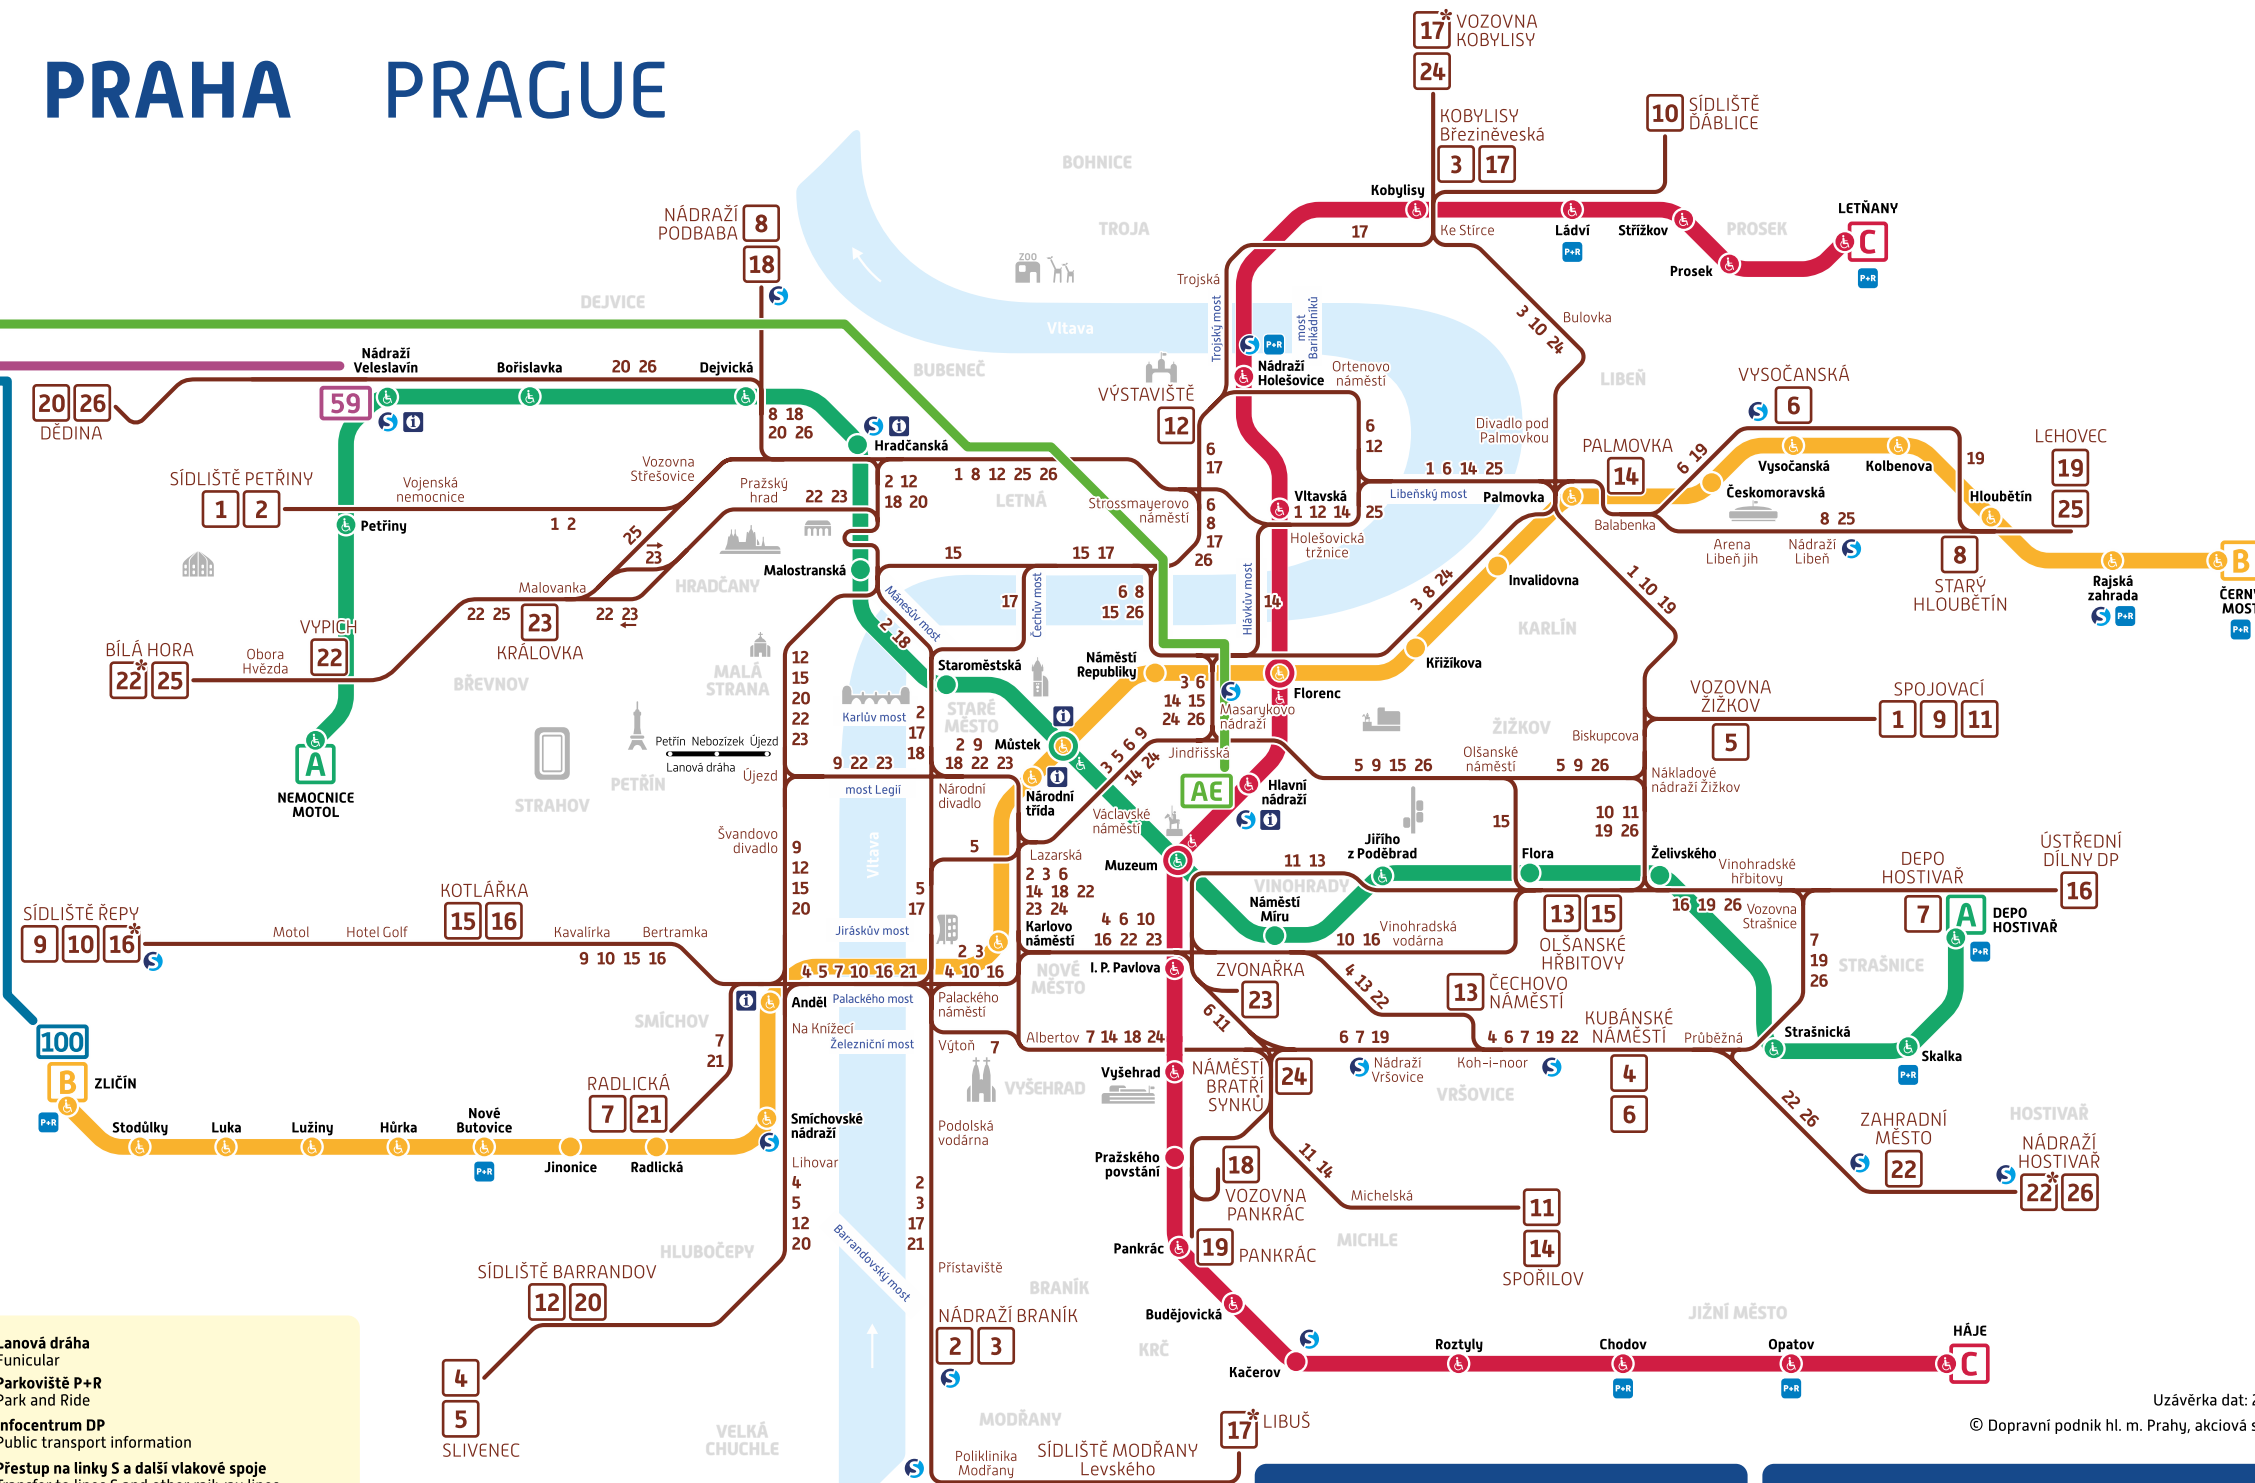

PRAHA PRAGUE

Rychlé spojení k metru
Direct lines to metro

59 T-BUS
Letiště – Nádraží Veveslavín (metro A)
Airport – Nádraží Veveslavín (metro A)
cca 15 min

100 BUS
Letiště – Zličín (metro B)
Airport – Zličín (metro B)
cca 20 min

Zvláštní linka AIRPORT EXPRESS
Letiště – Hlavní nádraží
Special BUS line connection between Prague airport and Prague Main Railway Station

Zvláštní jízdné – jízdenky u řidiče
Special fare – tickets are purchased from the driver

AE Letiště – Hlavní nádraží (metro C)
Airport – Hlavní nádraží (metro C)
cca 30–50 min

Doba jízdy
Travel time

Linky metra se stanicemi s bezbariérovým a bariérovým přístupem
Metro lines with and without barrier-free access stops

Přestupní stanice metra
Metro transfer station

Tramvajové linky s konečnou zastávkou
Tram lines with terminus

Doprava z letiště do centra
Service from the airport to city centre

Lanová dráha
Funicular

Parkoviště P+R
Park and Ride