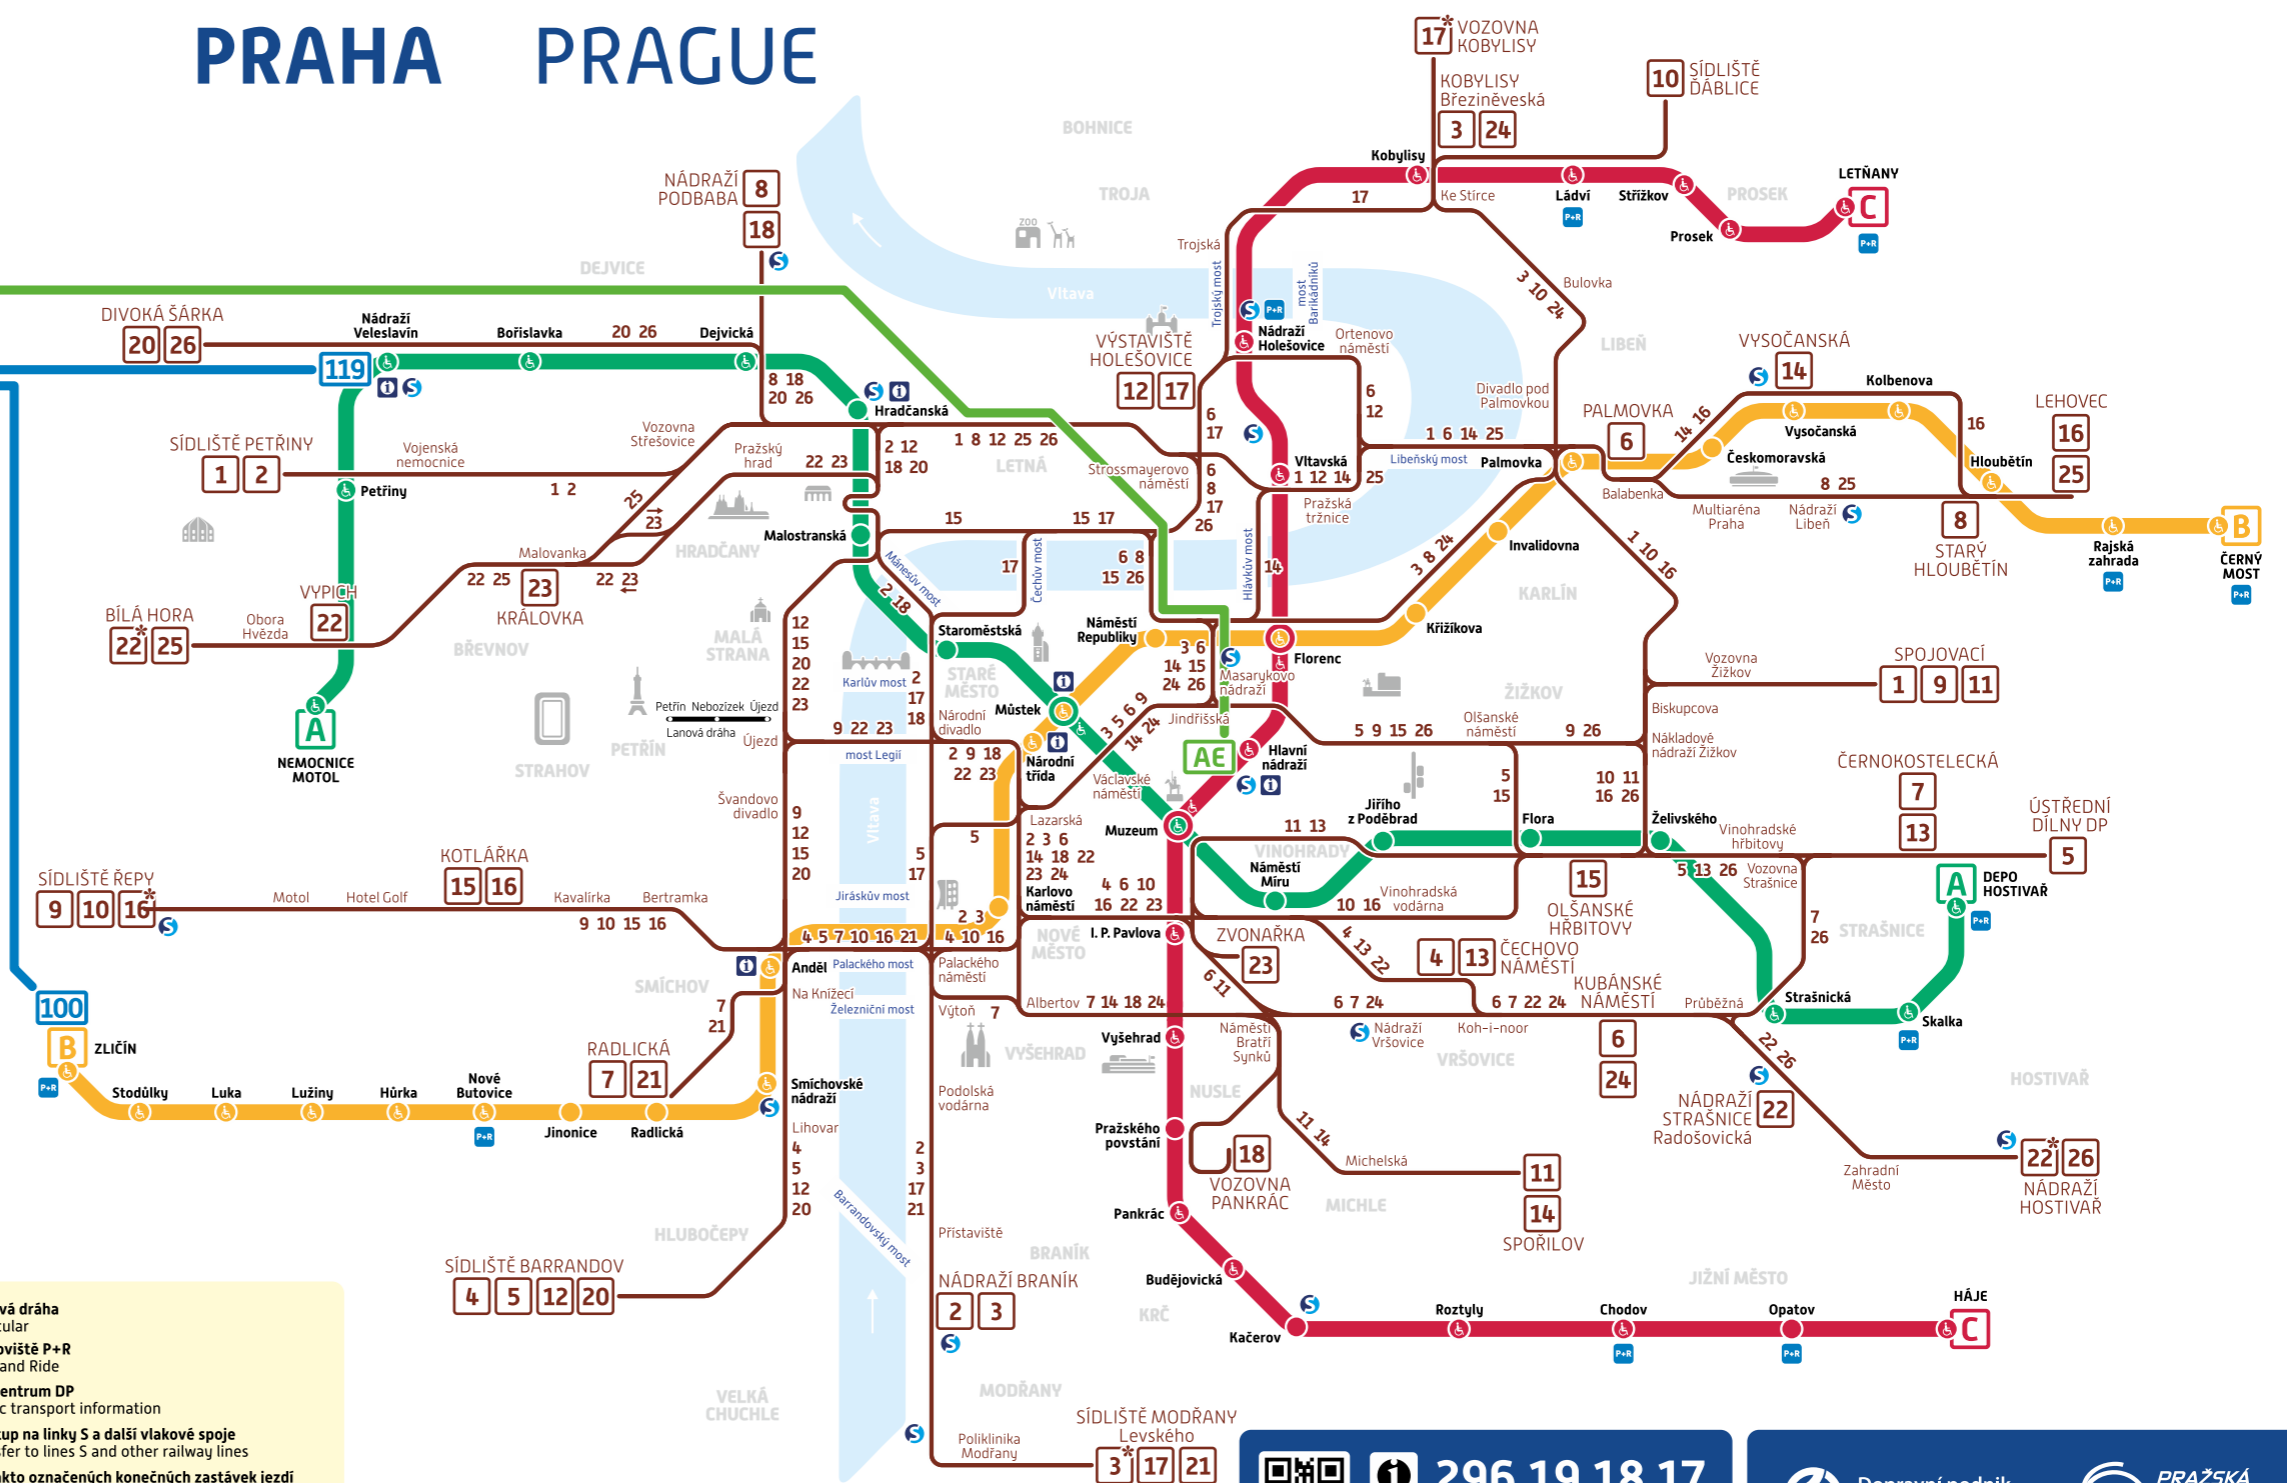

AUTOBUSOVÁ DOPRAVA Z LETIŠTĚ DO CENTRA

Denní provoz – Trvalý stav – od 19. dubna 2019

BUS SERVICE FROM THE AIRPORT TO THE CITY CENTRE

Daytime operation – Permanent situation – valid as of the 19th April 2019

Letiště Václava Havla Praha
Václav Havel Airport Prague

PRAHA PRAGUE

Zrychlené autobusové linky PID
Rapid public BUS lines

Doba jízdy
Travel time

- 100** Letiště – Zličín (metro B)
Airport – Zličín (metro B) cca 15–20 min
- 119** Letiště – Nádraží Veleslavín (metro A)
Airport – Nádraží Veleslavín (metro A) cca 13–17 min

Zvláštní linka AIRPORT EXPRESS
Letiště – Hlavní nádraží

Special BUS line connection between
Prague airport and Prague Main Railway Station

Zvláštní jízdné – jízdenky u řidiče
Special fare – tickets are purchased from the driver

- AE** Letiště – Hlavní nádraží (metro C)
Airport – Hlavní nádraží (metro C) cca 30–50 min

- Linky metra se stanicemi s bezbariérovým a bariérovým přístupem
Metro lines with and without barrier-free access stops
- Přestupní stanice metra
Metro transfer station
- Tramvajová linka s konečnou zastávkou
Tram line with terminus
- Autobusová doprava z letiště do centra
Bus service from the airport to city centre
- Lanová dráha
Funicular
- Parkoviště P+R
Park and Ride
- Infocentrum DP
Public transport information
- Přestup na linky S a další vlakové spoje
Transfer to lines S and other railway lines
- Do takto označených konečných zastávek jezdí pouze vybrané spoje
Only selected connections run to these final stops