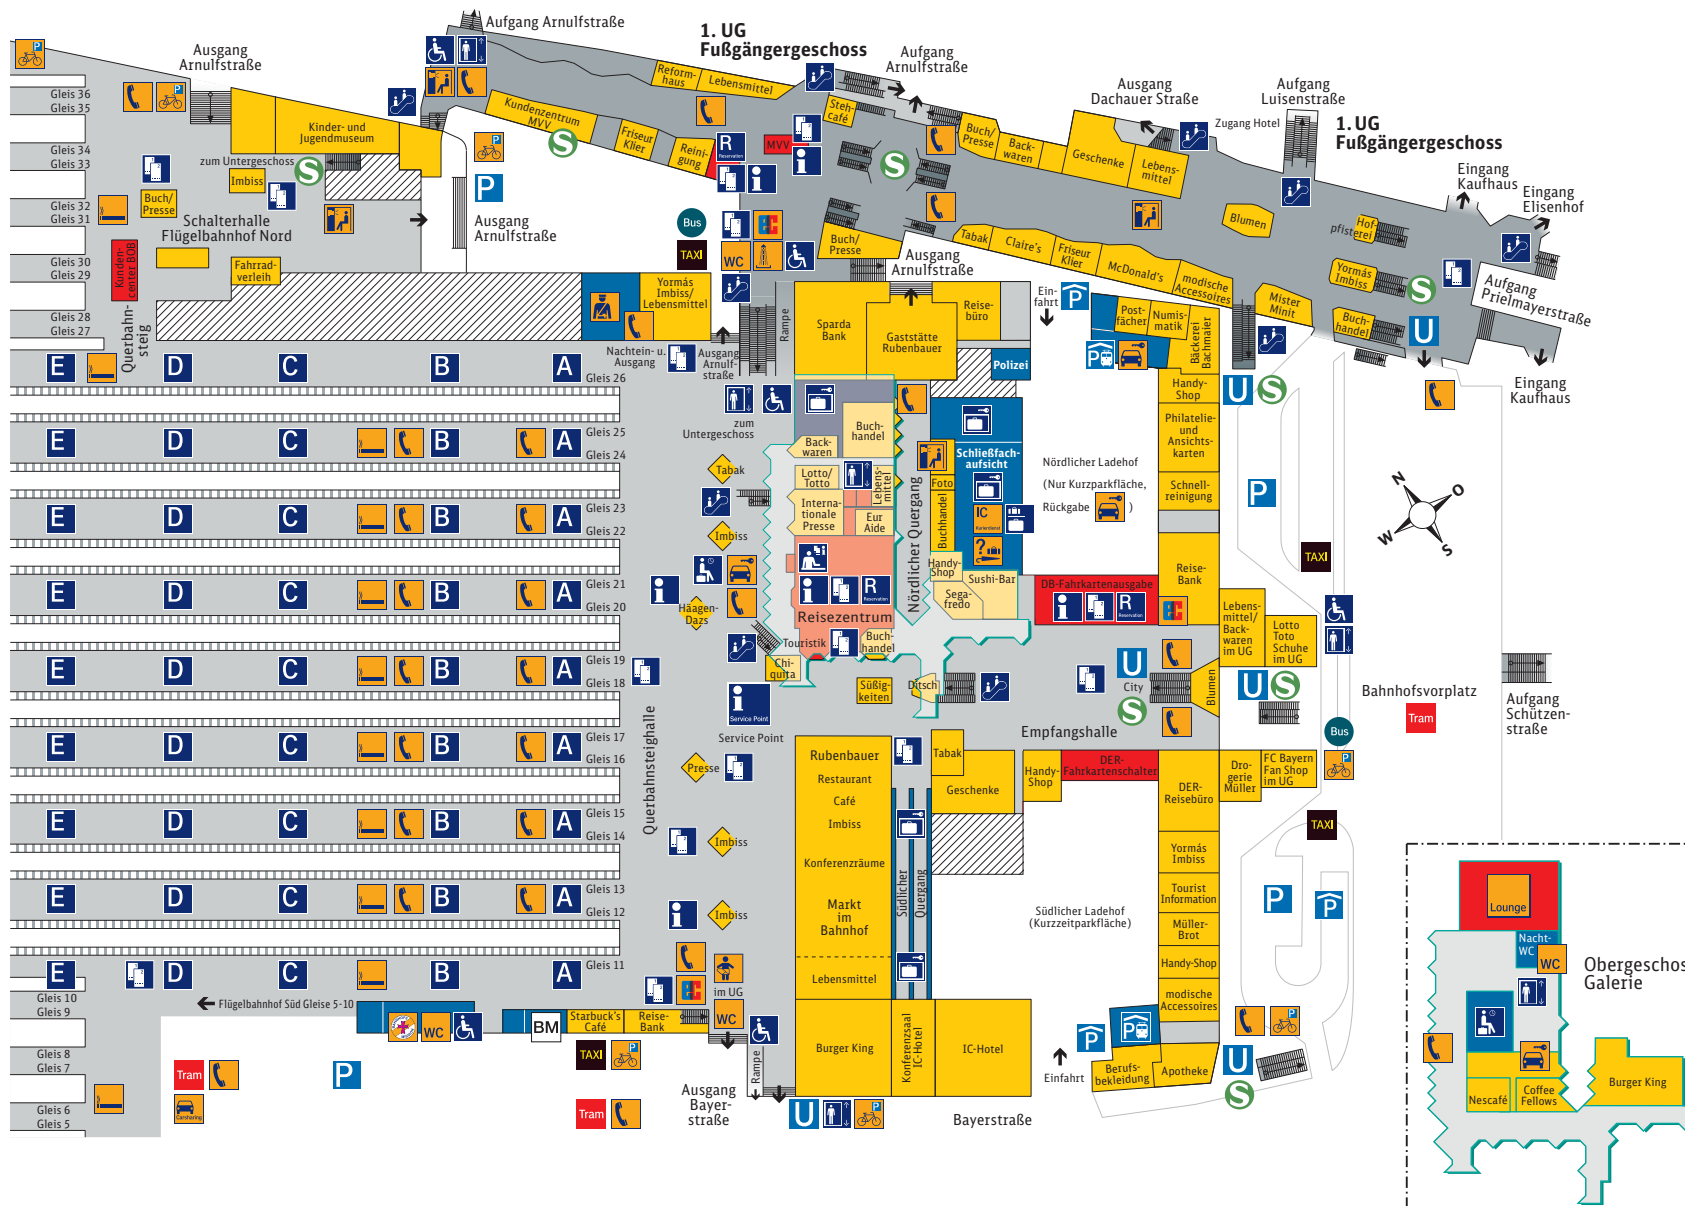

Hauptbahnhof München

Zeichenerklärung

- | | |
|----------------------------|--------------------|
| DB Reiseservice | Obergeschoss |
| Bahnhofs-einrichtungen | Erdgeschoss |
| Geschäfte, Gastronomie | Untergeschoss |
| oben Treppenauftritt unten | Bahnhofsmanagement |
-
- | | |
|---------------------------------|-----------------------|
| Aufzug | Mietwagen |
| Babywickel-möglichkeit | Park&Rail |
| Bahnhofsmission | Parkhaus |
| A-E Bahnsteig-abschnitte | Parkplatz |
| Bundespolizei | Raucherbereich |
| Bus | Reisezentrum/Schalter |
| DB Carsharing | Reservierung |
| Dusche | Richtungspfeil |
| ec-Geldautomat | Rollstuhlbenutzer |
| Fahrkarten-verkauf | S-Bahn |
| Fahrradstell-platz | Schließfach |
| Fahrtreppe | Taxi |
| Fotoautomat | Telefon |
| Fundstelle | Tourist Information |
| Gepäck-aufbewahrung | Tram |
| IC Kurierdienst | U-Bahn |
| Information | Warteraum |
| Lounge | WC |
-
- ### Zusätzliche Hinweise
- Wenn Sie Fragen und Wünsche haben, wenden Sie sich bitte an unsere Mitarbeiterinnen und Mitarbeiter im Bahnhof oder am Service Point. Hier hilft man Ihnen gerne weiter.
 - Dieser Bahnhof wird zu Ihrer Sicherheit kameraüberwacht.
 - W-LAN Service für kabellosen Internetzugang in Publikumbereichen und auf den ICE Bahnsteigen.
 - Rauchfreier Bahnhof